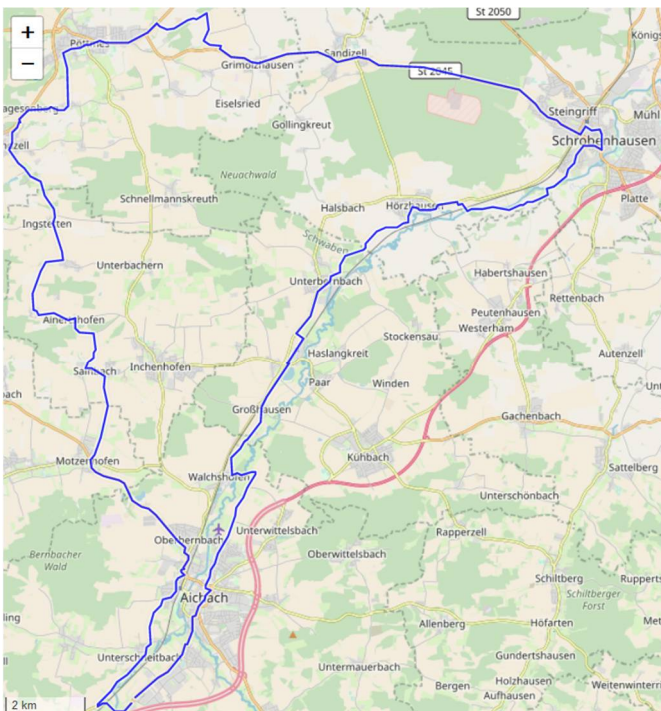

active & fun

<http://www.svesting.de/active-fun/fahrrad-touren/>

Rad-Touren

hans.petsch@svesting.de 0162 9237036

am **Fr 17. Juni 2022**

Paartal

Start um 09:00 an der Halle in Esting.

Wegbeschreibung:

Wir fahren mit dem Auto nach Aichach.

erst Richtung Norden nach Pöttmes,
weiter gegen Osten bis Schrobenhausen.
und nun der Paar entlang bis zum
Radersdorfer Baggersee.
Nach ausgedehnter Rast zurück nach
Aichach.

Gesamtstrecke : 62 km
GPX-Datei auf Anfrage

Ausrüstung:

Rad, Helm,
!! Badesachen !!,
und gute Laune

!! Anmeldung unbedingt erforderlich !!

Der Transport der Fahrräder mit den Autos
muss organisiert werden.