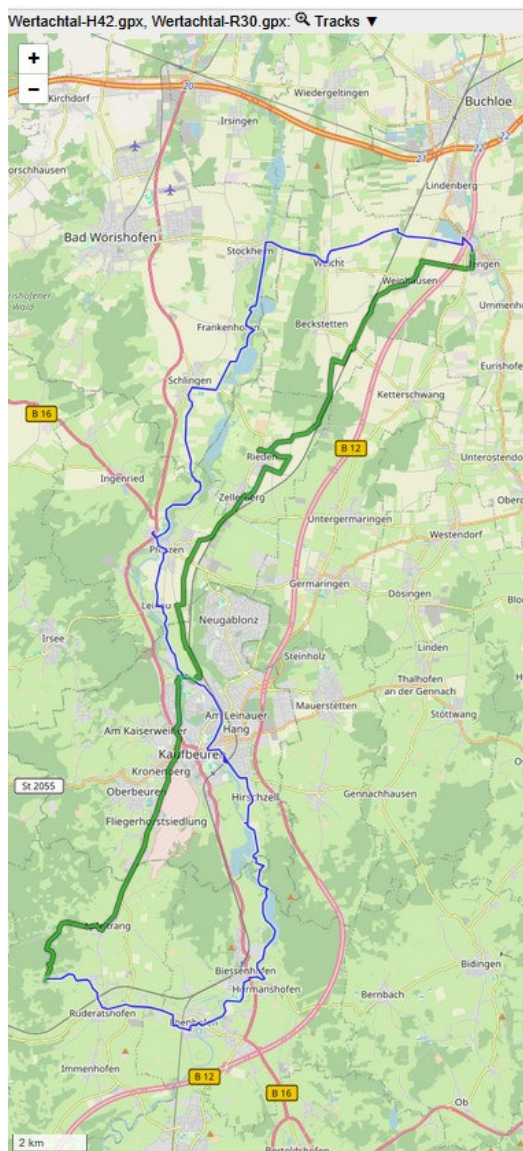

Fr 22. Mai 2026

Anfahrt mit PKW

Wertachtal

Start um 08:30 in Esting an de Halle

!! Bitte anmelden !!

Über WhatsApp 0162 9237036

um die Räder auf die PKWs zu verteilen

- wer kommt ?
- wer braucht fürs Rad einen Platz ?
- wer kann Räder mitnehmen ?

Ausrüstung:

Rad, Helm, Regenbekleidung, Getränke und gute Laune

GPX-Dateien auf WEB-Site

Mit den PKWs nach Jengen, Alleestr.

Ab hier mit den Rädern nach Stockheim, Pforzen, Kaufbeuren und Ebenhofen zur **Bergmang Alpe**.

zurück über Kaufbeuren und Rieden.

Gesamtstrecke : 72 km

Höhendifferenz : 500m

*Die Teilnahme erfolgt auf eigene Gefahr.
Auf Geltendmachung von Schadensersatzansprüchen jeglicher Art wird verzichtet.*