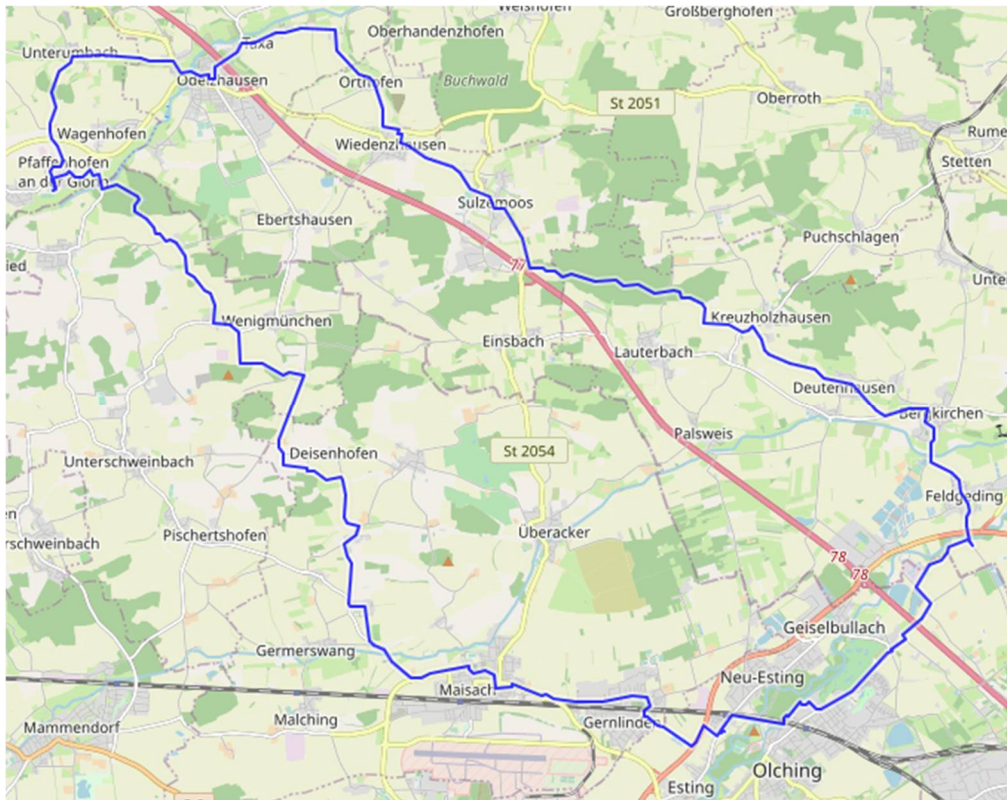

am Fr 11. September 2020

auf den Spuren vom Räuber Kneißl

Start um 09:30 an der Halle in Esting.

**Wegbeschreibung:**

Wir fahren immer wieder auf dem neuen Räuber Kneißl Radweg durch Feldgeding, Sulzemoos, Odelzhausen, Pfaffenhofen, Waltenhofen, Frauenberg und Maisach

Gesamtstrecke : 54 km
GPX-Datei auf Anfrage

Anmeldung:

Nicht nötig wir starten pünktlich

Ausrüstung:

Rad, Helm, Regenbekleidung, Getränke und gute Laune
und den Mund- und Nasenschutz

Wir beachten die Corona-Richtlinien des Sportverein Esting